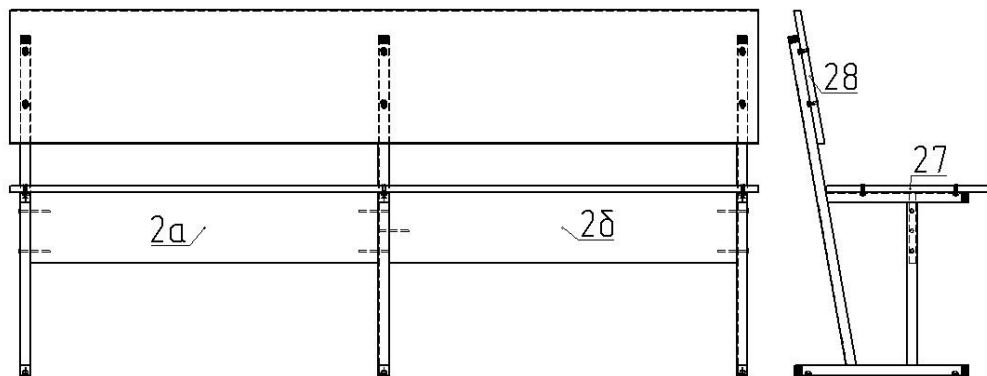

Скамья аудиторная 3-местная СКАЗ

Комплектность

Спецификация на ДСП ламинированное 16 мм

Поз.	Наименование	Кол-во	Готовая деталь	
			Длина	Ширина
2а	Экран	1	837,5	170
2б	Экран	1	837,5	170
27	Сидушка	1	1800	400
28	Спинка	1	1800	324

Спецификация на крепеж, фурнитуру

Наименование	Артикул	Кол-во
Болт М6*25 ГОСТ 7801	1245162	12
Гайка М6 ГОСТ 5927	1247191	12
Конфирмат 7x70		7

Порядок сборки

1. Совместите отверстия на стойках металлических со спинкой (поз.28) и закрепите ее с помощью болтов М6х25 и гаек М6.
2. Далее прикрутите к центральной ноге экран (поз.2б) конфирматом, поверните его на 90 градусов и закрепите между стоек экран (поз.2а), после этого поверните в вертикальное положение экран (поз.2б) и закрепите его окончательно к правой ноге конфирматами.
3. Для окончательной сборки закрепите сидушку (поз.27) к металлокаркасу с помощью болтов М6х25 и гаек М6.